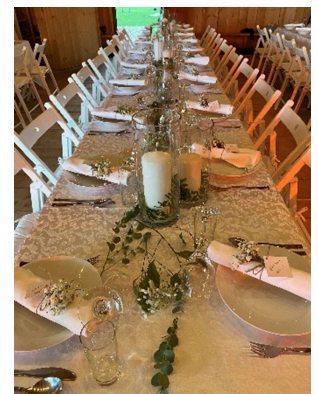

Sonstiges:

Kellnerpauschale ab 22:00 Uhr: 60,00 €/p. Stunde